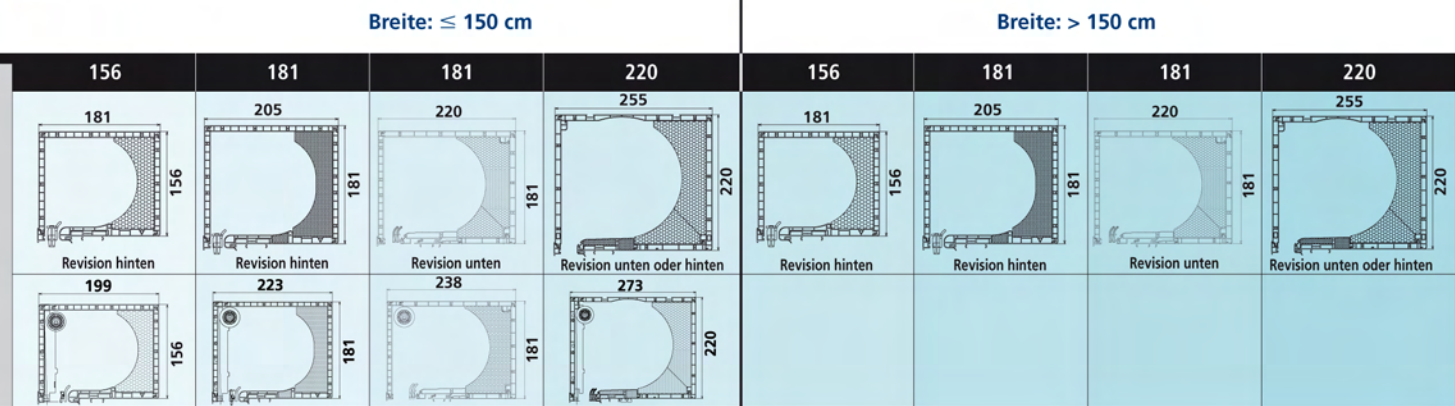

Profile. Größen. Farben. Baubarkeiten.

i Hinweis: Baubarkeiten mit Insektenschutz:
max. Breite: 1500 mm
max. Höhe: 2300 mm

Profilfarben:

Alu 79 = grün 87 = silber 93 = creme
81 = weiß 88 = holz-hell 94 = dunkelbeige
82 = braun 89 = holz-dunkel 96 = tannengrün
83 = grau 90 = narzissengelb
85 = hellbeige 91 = purpurrot
86 = bronze 92 = azurblau

Beachten Sie bitte Farbabweichungen bei Alu-Farben je nach Profilart. Verbindlich sind unsere Musterketten.

Kunststoff 11 = weiß
12 = perlgrau
13 = grau
15 = beige
16 = elfenbein
17 = holz-hell
18 = kombigräu

* **SK 37 V** verstärkt (jedes 5. Profil ist ein Alu-Profil)
max. Breite: 250 cm
max. Fläche: 4,5 m²
Farben 11,12,13,15

** **SK 55 V** verstärkt
max. Breite: 300 cm
max. Fläche: 5 m²

*** **SK 50/11 V**
SK 50/14 verstärkt
max. Breite: 270 cm
max. Fläche: 5 m²

Bei Bedienung Gurt, Kurbel ist generell eine 40 mm 8-kant Welle, bei Motor vorrangig eine 50 mm 8-kant Welle eingebaut.

Profile	Lieferbare Farben	max. Breite	max. Fläche	Gurt				Kurbel	Motor	Welle	Breite: ≤ 150 cm				Breite: > 150 cm				
				14 mm Gurtzug	23 mm Gurtzug	Kurbel-gurtzug	Gurtzug-getriebe				156	181	181	220	156	181	181	220	
SK 25 Kunststoff-Hohlkammerprofil (mit Lichtschlitzen)	11 17 12 18 13 15 16	170 cm	2,5 m²	3,5 m²	6,0 m²	5,5 m²	7,7 m²	4,9 m²	40 mm 8-kant	165 cm	240 cm	240 cm	250 cm	155 cm	225 cm	225 cm	250 cm		
										13,5 m²	50 mm 8-kant	165 cm	240 cm	240 cm	250 cm	145 cm	230 cm	230 cm	250 cm
SK 37* Kunststoff-Hohlkammerprofil (mit Lichtschlitzen)	11 17 12 18 13 15 16	220 cm	3,8 m²	4,1 m²	7,0 m²	6,4 m²	9,0 m²	5,3 m²	40 mm 8-kant	155 cm	240 cm	240 cm	270 cm	145 cm	215 cm	215 cm	270 cm		
										14,7 m²	50 mm 8-kant	155 cm	230 cm	230 cm	270 cm	125 cm	210 cm	210 cm	270 cm
BSM 37 Alu-Hohlkammerprofil doppelwandig (mit Lichtschlitzen)	79 81 82 83 85	350 cm	6,4 m²	4,3 m²	7,4 m²	6,7 m²	9,5 m²	4,9 m²	40 mm 8-kant	165 cm	245 cm	245 cm	320 cm	150 cm	235 cm	235 cm	320 cm		
										14,5 m²	50 mm 8-kant	165 cm	225 cm	225 cm	320 cm	140 cm	220 cm	220 cm	320 cm
HSM 37 Alu-Profil ausgeschäumt, doppelwandig (mit Lichtschlitzen)	81 89 82 93 83 94 85 87	310 cm	7,0 m²	3,6 m²	6,2 m²	5,7 m²	8,0 m²	4,5 m²	40 mm 8-kant	160 cm	255 cm	255 cm	280 cm	150 cm	230 cm	230 cm	280 cm		
										13,0 m²	50 mm 8-kant	160 cm	255 cm	255 cm	280 cm	160 cm	245 cm	245 cm	280 cm
HSM 32 Alu-Profil ausgeschäumt, doppelwandig (mit Lichtschlitzen)	79 86 91 81 87 92 82 88 93 83 89 94 85 90 96	350 cm	8,0 m²	3,6 m²	6,2 m²	5,7 m²	8,0 m²	4,5 m²	40 mm 8-kant	140 cm	225 cm	225 cm	300 cm	135 cm	215 cm	215 cm	300 cm		
										13,0 m²	50 mm 8-kant	140 cm	215 cm	215 cm	300 cm	140 cm	200 cm	200 cm	300 cm
SK 55** Kunststoff-Hohlkammerprofil (mit Lichtschlitzen)	11 16 12 17 13 15	230 cm	5,0 m²	3,4 m²	4,0 m²	5,8 m²	5,3 m²	4,7 m²	16,0 m²	60 mm 8-kant							230 cm		215 cm
SK 50/11*** Kunststoff-Hohlkammerprofil (mit Lichtschlitzen)	11 16 12 17 13 15	180 cm	5,0 m²	3,8 m²	4,4 m²	6,4 m²	5,8 m²	5,3 m²	18,2 m²	60 mm 8-kant							240 cm		230 cm
SK 50/14*** Kunststoff-Hohlkammerprofil (mit Lichtschlitzen)	11 16 12 17 13 15	180 cm	5,0 m²	3,8 m²	4,4 m²	6,4 m²	5,8 m²	5,3 m²	18,2 m²	60 mm 8-kant							230 cm		230 cm
HSM 54 Alu-Profil ausgeschäumt, doppelwandig (mit LS)	79 85 89 93 81 86 90 94 82 87 91 96 83 88 92	350 cm	7,5 m²	3,3 m²	3,8 m²	5,5 m²	5,0 m²	4,5 m²	15,5 m²	60 mm 8-kant							240 cm		220 cm
HSM 55 Alu-Profil ausgeschäumt, doppelwandig (mit LS)	81 86 93 82 87 94 83 88 85 89	400 cm	10,0 m²	2,4 m²	2,8 m²	4,0 m²	3,7 m²	3,3 m²	10,0 m²	60 mm 8-kant							230 cm		210 cm

Achtung: Bei Anlagen mit durchgehender Welle ist je nach Bedienungsart die einzelne Fläche bei 2-tlg. Anlagen um 15%, bei 3-tlg. Anlagen um 30% zu verringern (Technische Änderungen vorbehalten).

Änderungen vorbehalten. Bei Überschreitung der angegebenen Baubarkeit und Größen erlischt jede Gewährleistung.