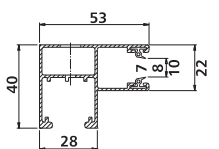

CL 45 schmal
Sonderführungsschiene

CW 53*
Sonderführungsschiene
mit Wetterschenkel

CI 53*
Insektenschutzführungsschiene
(nur bei Kastengrößen 150/165/180/205)

CV 53*
Distanzführungsschiene
2 mm

CA 53*
Distanzführungsschiene
(nur bei Kastengrößen 150/165/180/205,
Baubarkeiten Insektenschutzrollo)

CR 53
Sonderführungsschiene
mit Winkel, z.B. für Rechtsroller-
montage (wird ohne Bohrung aus-
geliefert)

CL 67 breit
Sonderführungsschiene
nur ab Kastengröße 150

Führungsschienen-Abschluss
optional gegen Mehrpreis erhältlich.
Führungsschienenbohrung Standard:
zum Rahmen.