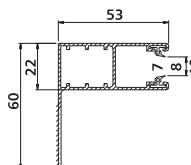

CL 45 schmal
Sonderführungsschiene

CW 53*
Sonderführungsschiene
mit Wetterschenkel

CI 53*
Insektenschutzführungsschiene
(nur bei Kastengrößen 150/165/180/205)

CV 53*
Distanzführungsschiene
2 mm

CA 53*
Distanzführungsschiene
(nur bei Kastengrößen 150/165/180/205,
Baubarkeiten Insektenschutzrollo)

CR 53
Sonderführungsschiene
mit Winkel, z.B. für Rechtsroller-
montage (wird ohne Bohrung aus-
geliefert)

CL 67 breit
Sonderführungsschiene
nur ab Kastengröße 150

Führungsschienen-Abschluss
optional gegen Mehrpreis erhältlich.
Führungsschienenbohrung Standard:
zum Rahmen.