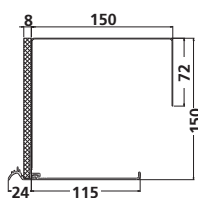

125

137

150

165

180

205

Führungsschienen

CL 53* Standard
stranggepresstes Aluminium