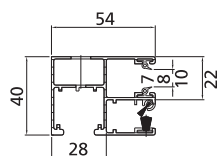

125

137

150

165

180

205

Führungsschienen

CL 53* Standard
stranggepresstes Aluminium

CL 45 schmal
Sonderführungsschiene

CW 53*
Sonderführungsschiene
mit Wetterschenkel

CI 53*
Insektenschutzführungsschiene
(nur bei Kastengrößen 150/165/180/205)

CV 53*
Distanzführungsschiene
2 mm

CA 53*
Distanzführungsschiene
(nur bei Kastengrößen 150/165/180/205,
Baubarkeiten Insektenschutzrollo)