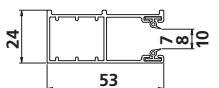

125

137

150

165

180

205

Führungsschienen

CL 53* Standard
stranggepresstes Aluminium

CL 45 schmal
Sonderführungsschiene

CW 53*
Sonderführungsschiene
mit Wetterschenkel

CI 53*
Insektenschutzführungsschiene
(nur bei Kastengrößen 150/165/180/205)

CV 53*
Distanzführungsschiene
2 mm

CA 53*
Distanzführungsschiene
(nur bei Kastengrößen 150/165/180/205,
Baubarkeiten Insektenschutzrollo)