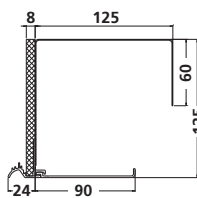

Kastengrößen

125