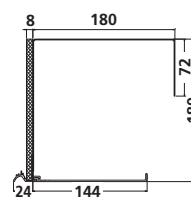

125

137

150

165

180

205

Führungsschienen

CL 53* Standard
stranggepresstes Aluminium