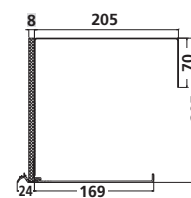

125

137

150

165

180

205

Führungsschienen

CL 53* Standard
stranggepresstes Aluminium