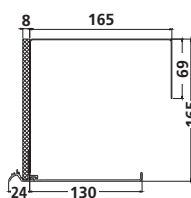

125

137

150

165

180

205

Führungsschienen

CL 53* Standard
stranggepresstes Aluminium