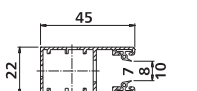

125

137

150

165

180

205

Führungsschienen

CL 53* Standard
stranggepresstes Aluminium