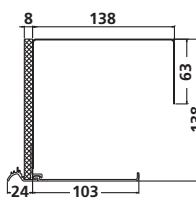

125

137

150

165

180

205

Führungsschienen

CL 53* Standard
stranggepresstes Aluminium