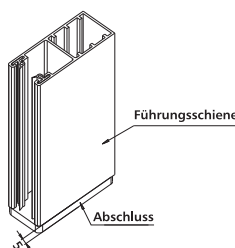

CL 45 schmal
Sonderführungsschiene

CW 53*
Sonderführungsschiene
mit Wetterschenkel

CI 53*
Insektenschutzführungsschiene
(nur bei Kastengrößen 150/165/180/205)

CV 53*
Distanzführungsschiene
2 mm

CA 53*
Distanzführungsschiene
(nur bei Kastengrößen 150/165/180/205,
Baubarkeiten Insektenschutzrollo)

CR 53
Sonderführungsschiene
mit Winkel, z.B. für Rechtsroller-
montage (wird ohne Bohrung aus-
geliefert)

CL 67 breit
Sonderführungsschiene
nur ab Kastengröße 150

Führungsschienen-Abschluss
optional gegen Mehrpreis erhältlich.
Führungsschienenbohrung Standard:
zum Rahmen.