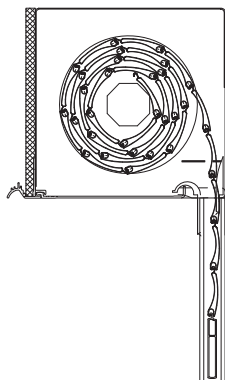

Compacto

Vorbauelement Compacto

Mit 90°-Blende und Putzschiene mit Hartschaumplatte

Compacto
rollgeformter Aluminium-Vorbaurollladen
Revisionsdeckel und Putzschiene P24
stranggepresst

Standardfarben: weiß