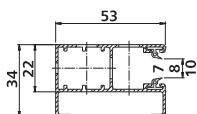

CW 53*
Sonderführungsschiene
mit Wetterschenkel